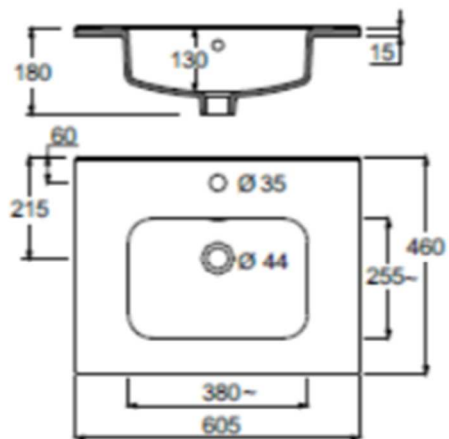

LEGNOX CREA LAVABO 1 VASCA CERAMICA 61X46

Compatibili con
Compatible with
RIGO
NOBU
CREA

Con foro, con troppopieno / With hole, with overflow